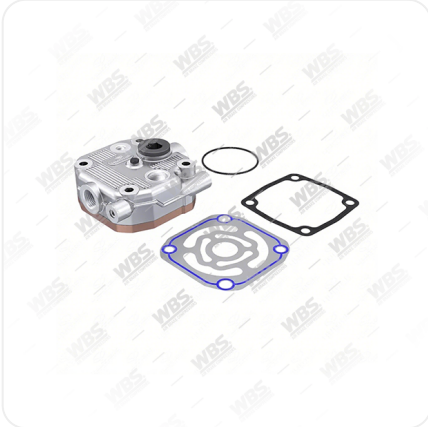

Ean Code: 6989091211004

MAKER NUMBER	OEM NUMBER
541 130 18 19	

Technical Specifications

brand	MERCEDES-BENZ, NEOPLAN, SETRA
--------------	-------------------------------

Vehicle/Engine Application

Brand	Model
MERCEDES BENZ	ACTROS OM541
MERCEDES BENZ	ACTROS OM542
MERCEDES BENZ	ACTROS MP2 / MP3 OM541
MERCEDES BENZ	ACTROS MP2 / MP3 OM542
MERCEDES BENZ	TRAVEGO O580 OM942
MERCEDES BENZ	ACTROS 2048
MERCEDES BENZ	ACTROS 2540
MERCEDES BENZ	ACTROS 3340
MERCEDES BENZ	ACTROS MP2 / MP3 2541
MERCEDES BENZ	ACTROS MP2 / MP3 2554
MERCEDES BENZ	ACTROS MP2 / MP3 2732
MERCEDES BENZ	ACTROS MP2 / MP3 3236
MERCEDES BENZ	ACTROS MP2 / MP3 3332
MERCEDES BENZ	ACTROS 2053
MERCEDES BENZ	ACTROS 2535
MERCEDES BENZ	ACTROS 2648

MERCEDES BENZ	ACTROS 3350
MERCEDES BENZ	ACTROS 3643
MERCEDES BENZ	ACTROS MP2 / MP3 2535
MERCEDES BENZ	ACTROS MP2 / MP3 2643
MERCEDES BENZ	ACTROS MP2 / MP3 2748
MERCEDES BENZ	ACTROS MP2 / MP3 3358
MERCEDES BENZ	ACTROS 2731
MERCEDES BENZ	ACTROS 3331
MERCEDES BENZ	ACTROS MP2 / MP3 1831
MERCEDES BENZ	ACTROS MP2 / MP3 2044
MERCEDES BENZ	ACTROS MP2 / MP3 3248
MERCEDES BENZ	ACTROS MP2 / MP3 3353
MERCEDES BENZ	ACTROS MP2 / MP3 3355
MERCEDES BENZ	ACTROS 1835
MERCEDES BENZ	ACTROS 2031
MERCEDES BENZ	ACTROS 2643
MERCEDES BENZ	ACTROS MP2 / MP3 2446
MERCEDES BENZ	ACTROS MP2 / MP3 2641
MERCEDES BENZ	ACTROS MP2 / MP3 3351
MERCEDES BENZ	ACTROS MP2 / MP3 3354
MERCEDES BENZ	ACTROS 2043
MERCEDES BENZ	ACTROS MP2 / MP3 2653
MERCEDES BENZ	ACTROS MP2 / MP3 3232
MERCEDES BENZ	ACTROS MP2 / MP3 3646
MERCEDES BENZ	ACTROS 2546
MERCEDES BENZ	ACTROS 2557
MERCEDES BENZ	ACTROS 3640
MERCEDES BENZ	ACTROS MP2 / MP3 2041
MERCEDES BENZ	ACTROS 2548
MERCEDES BENZ	ACTROS 3353
MERCEDES BENZ	ACTROS 3648
MERCEDES BENZ	ACTROS MP2 / MP3 2550
MERCEDES BENZ	ACTROS MP2 / MP3 2644
MERCEDES BENZ	ACTROS 2657
MERCEDES BENZ	ACTROS 2740
MERCEDES BENZ	ACTROS 3346